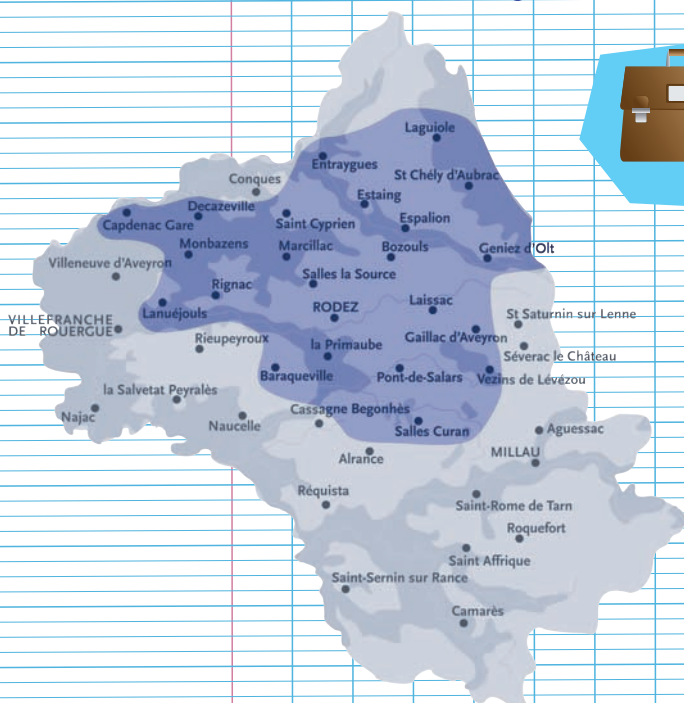

Les "plus" VERDIÉ AUTOCARS

Expérience

Les autocars Verdié sillonnent le département depuis près de 50 ans. Aujourd'hui présents sur une large zone géographique, nous sommes en mesure de vous offrir un service de transport personnalisé au meilleur prix.

Sécurité

Depuis toujours, VERDIÉ AUTOCARS met la sécurité au centre de ses priorités. Régulièrement formés, nos conducteurs sont sensibilisés au respect de la réglementation et à l'enjeu d'une conduite responsable. Un suivi rigoureux des véhicules est assuré en interne grâce à un programme d'entretien préventif.

UN PARC DE
50
VÉHICULES

UN TARIF ADAPTÉ À LA TAILLE DE VOTRE GROUPE :

moins de **15**
PERSONNES

de **15** à **26**
PERSONNES

de **27** à **35**
PERSONNES

de **36** à **57**
PERSONNES

de **58** à **63**
PERSONNES

de **64** à **75**
PERSONNES

Mr Arnaud, conducteur chez VERDIÉ AUTOCARS.

45 ans. Formation initiale minimale obligatoire (FIMO)

Formation continue obligatoire tous les cinq ans.

Formations continues internes à VERDIÉ AUTOCARS ; sécurité, réglementation, rôle commercial, gestion des conflits, éco-conduite.

Réactivité

Un besoin de dernière minute ? Pas de panique, notre importante flotte de véhicules et la réactivité de nos équipes permettront de répondre à la plupart de vos demandes urgentes.

Conditions de l'offre.

1 Conditions garanties au départ de la zone géographique ci-contre. Si vous êtes situé au delà de cette zone, consultez nous et bénéficiez d'une étude personnalisée.

2 Réservez deux semaines à l'avance et bénéficiez d'une garantie de disponibilité.